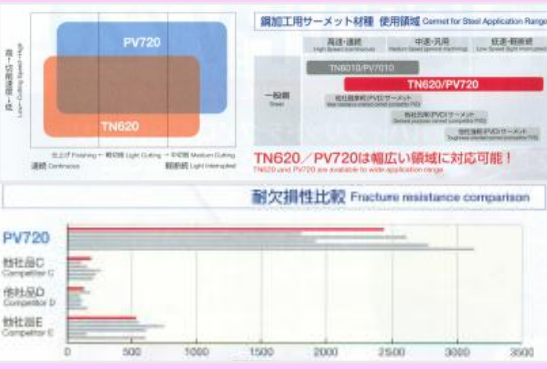

KYOCERA 新材種「ハイブリッドサーメット TN620/PV720」

特殊強化技術(ハイブリッドテクノロジー)により
● 安定性と良好な仕上げ面の両立を可能にした
新サーメット 遂に登場!!

Hybrid Cermet
鋼加工用サーメット 鋼加工用 MEGACOAT NANO サーメット
TN620/PV720

● TN620
3つの特殊強化技術(ハイブリッドテクノロジー)により優れた耐欠損性と耐摩耗性を両立鋼の安定加工を実現!!
Three types of special reinforcement technology (Hybrid Technology) helped the superior fracture resistance and wear resistance. Consistent and stable machining of steel.

● PV720
耐摩耗性と耐溶着性に優れた MEGACOAT NANOコーティングにより高効率加工と高品位な仕上げ面品位を実現!! 最外層を特殊TiNコートすることにより使用済みコーナを明確化!!
Wear resistance and adhesion resistance are excellent. MEGACOAT NANO coating realizes high efficiency processing and high quality surface finish!! The outermost layer is coated with special TiN, which clearly defines the used corners.